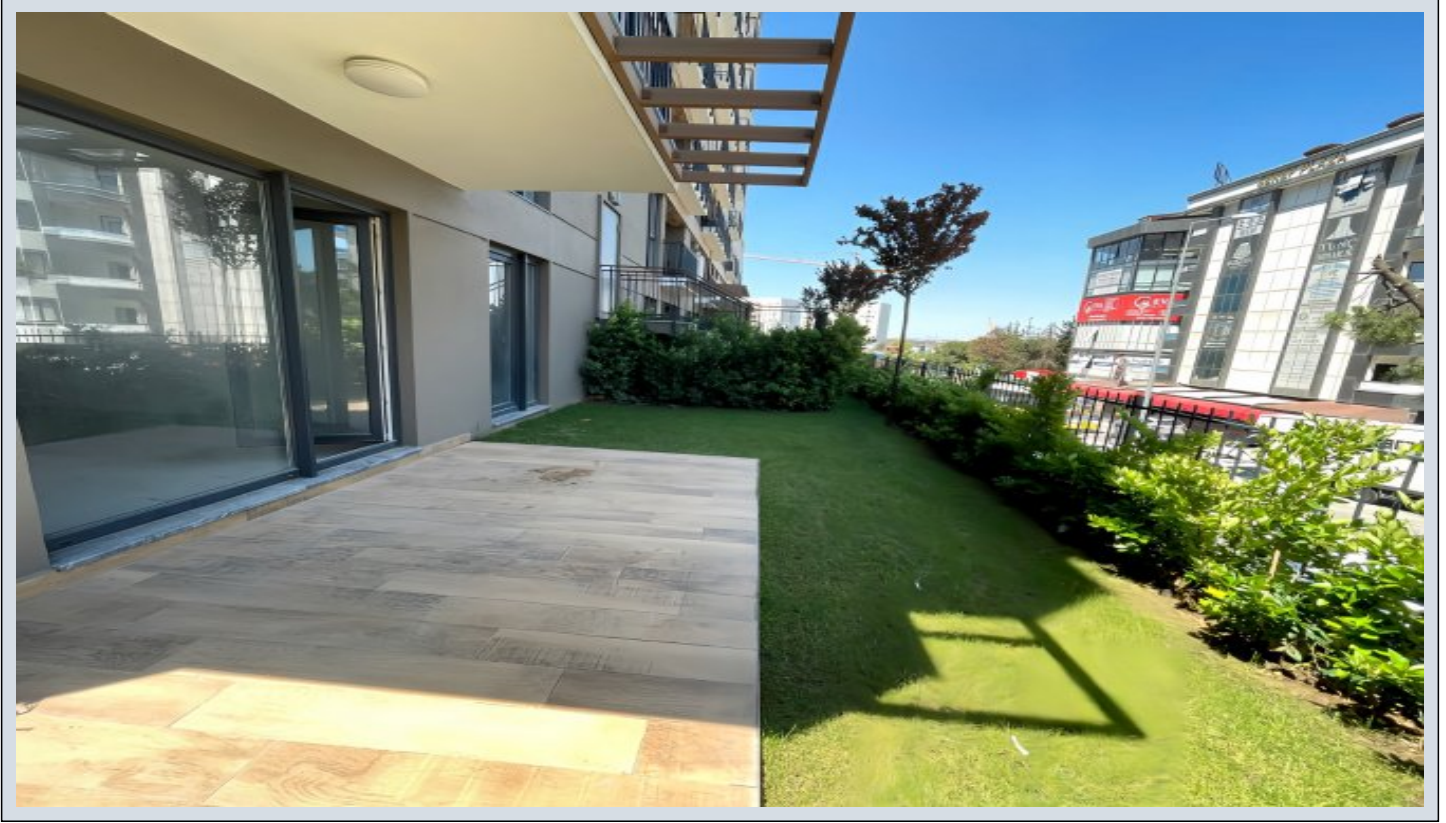

İlan No:f-358089-7198

SEEWORLD SİNPAŞ METROLİFE 2+1 130m2 BOŞ BAHÇE KATI SATILIK İstanbul / Sancaktepe

For Sale - Apartment 12,950,000 TL | 130 m2 İstanbul / Sancaktepe

SEEWORLD TÜRKİYE

Telefon +90 216-504 95 95
Cep Telefonu +90 532-160
39 49

SEEWORLD TÜRKİYE

Telefon +90 216-504 95 95
Cep Telefonu +90 532-160
39 49

Faks +90 216-504 95 96
Sinpaş Metrolife, Ticari
Alanlar, Alparslan Caddesi
No:116
Sancaktepe / Yenidoğan
34887 , İstanbul