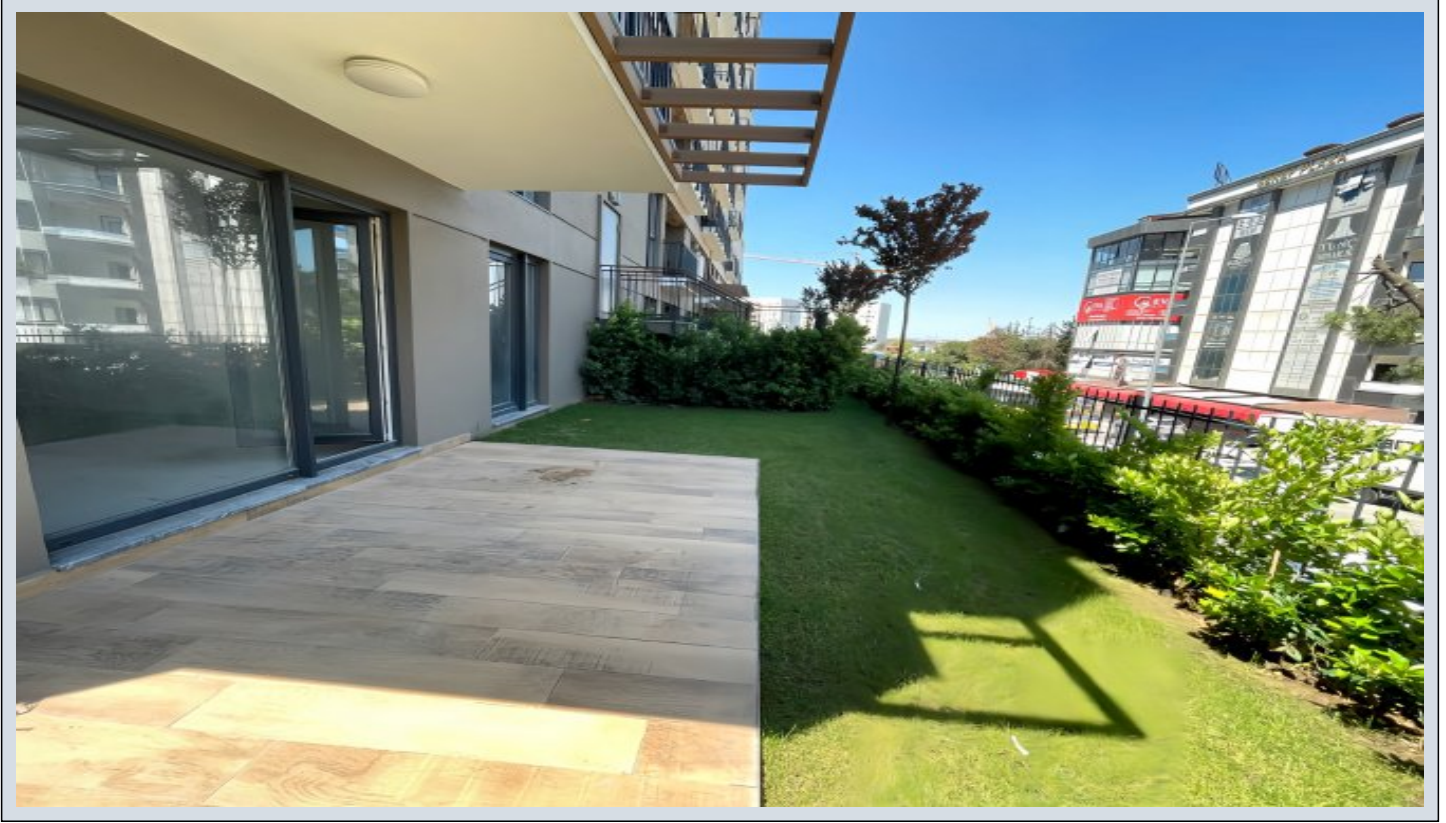

## SEEWORLD SİNPAŞ METROLİFE 2+1 130m2 BOŞ BAHÇE KATI SATILIK İstanbul / Sancaktepe

For Sale - Apartment 12,950,000 TL | 130 m2 İstanbul / Sancaktepe

SEEWORLD TÜRKİYE

Telefon +90 216-504 95 95  
Cep Telefonu +90 532-160  
39 49