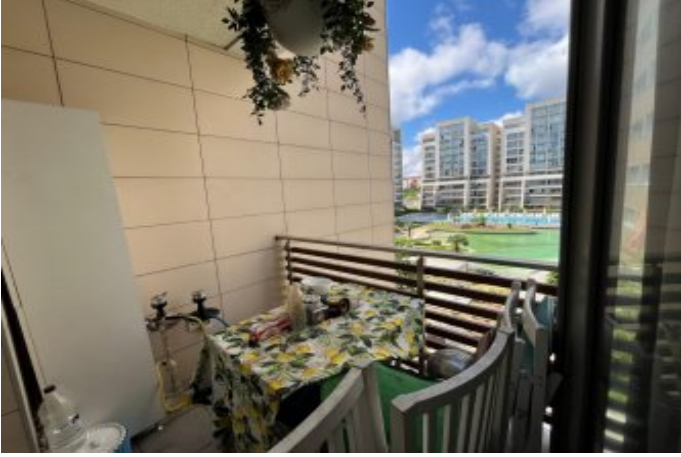

İlan No:f-358089-6780