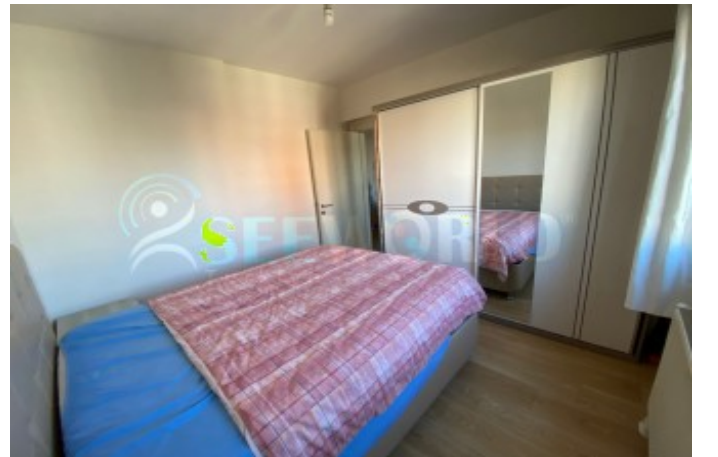

İlan No:f-358089-7307