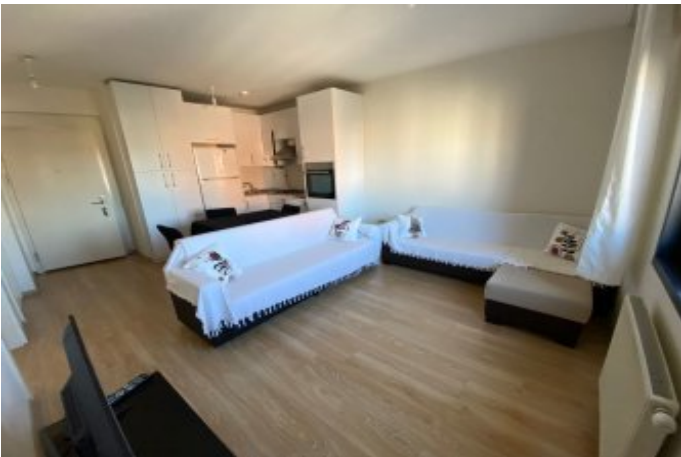

İlan No:f-358089-7217