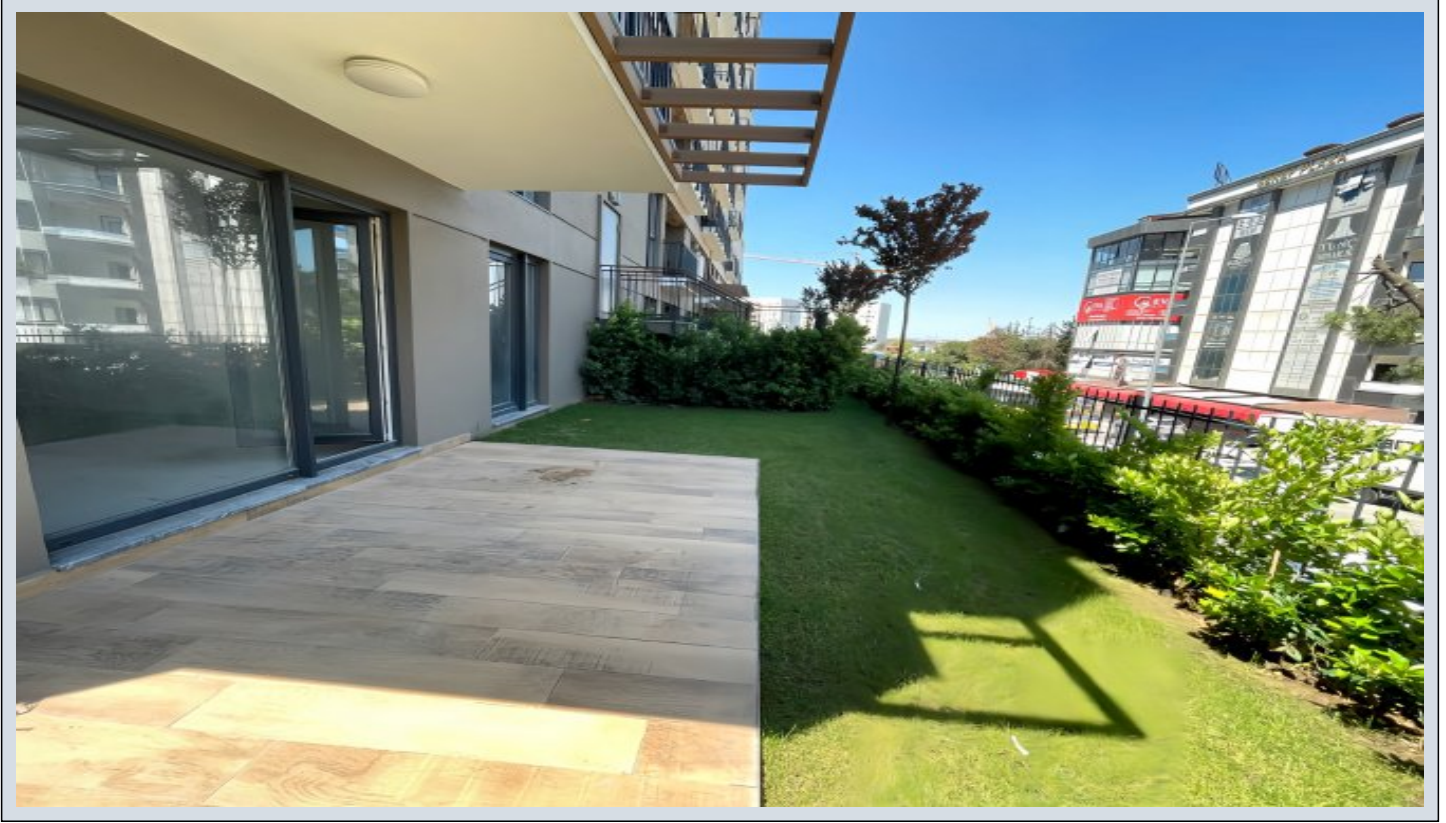

İlan No:f-358089-7198

SEEWORLD SİNPAŞ METROLİFE 2+1 130m2 BOŞ BAHÇE KATI SATILIK İstanbul / Sancaktepe

Satılık - Apartman Dairesi 12,950,000 TL | 130 m2 İstanbul / Sancaktepe

SEEWORLD TÜRKİYE

Telefon +90 216-504 95 95
Cep Telefonu +90 532-160
39 49