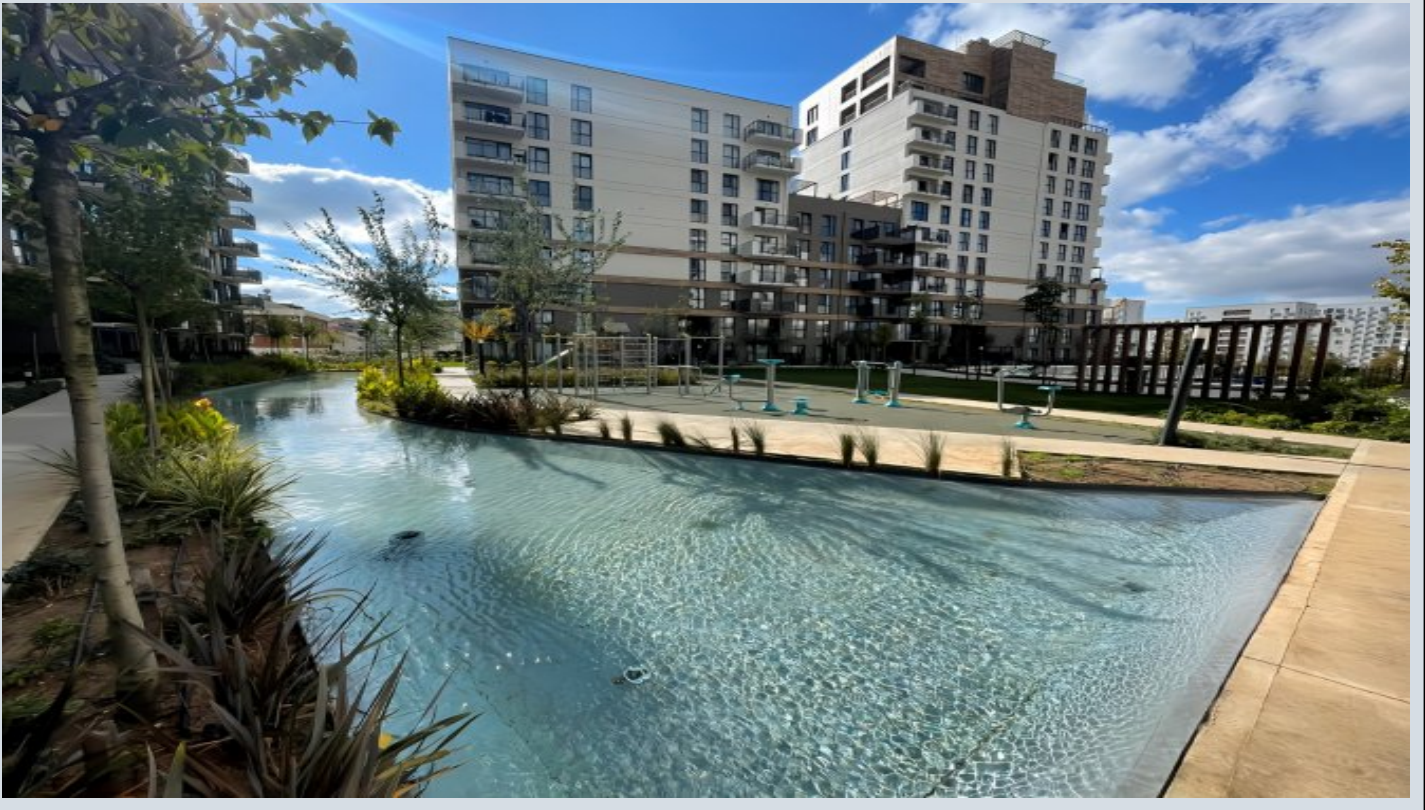

Seeworld Sinpaş Metrolife 1+1 80m2 Bahçe Katı Satılık Metro Life İstanbul / Sancaktepe

Satılık - Apartman Dairesi 8,700,000 TL | 80 m2 İstanbul / Sancaktepe

Oda Sayısı : 1
Salon Sayısı : 1
Banyo Sayısı : 1
Yapının Şekli : Apartman Dairesi
Yapının Durumu : İkinci El
Kullanım Durumu : Kiracılı
Isıtma : Merkezi Sistem (Isı payı Ölçer)
Yakıt Tipi : Doğalgaz
Bulunduğu Kat : Bahçe Katı
Bina Kat Sayısı : 13
Yapının Yönü : Doğu
Güney
Yapının Cephesi : Ön/Arka Cephe
Balkon Sayısı : 1
Tuvalet Sayısı : 1
Tapu Durumu : Kat Mülkiyetli Tapu
Krediye Uygun : Evet
Takas Yapılır : Hayır

SEEWORLD TÜRKİYE

Telefon +90 216-504 95 95

Cep Telefonu +90 532-160

39 49

SEEWORLD TÜRKİYE

Telefon +90 216-504 95 95

Cep Telefonu +90 532-160

39 49

Faks +90 216-504 95 96

Sinpaş Metrolife, Ticari

Alanlar, Alparslan Caddesi

No:116

Sancaktepe / Yenidoğan

34887 , İstanbul