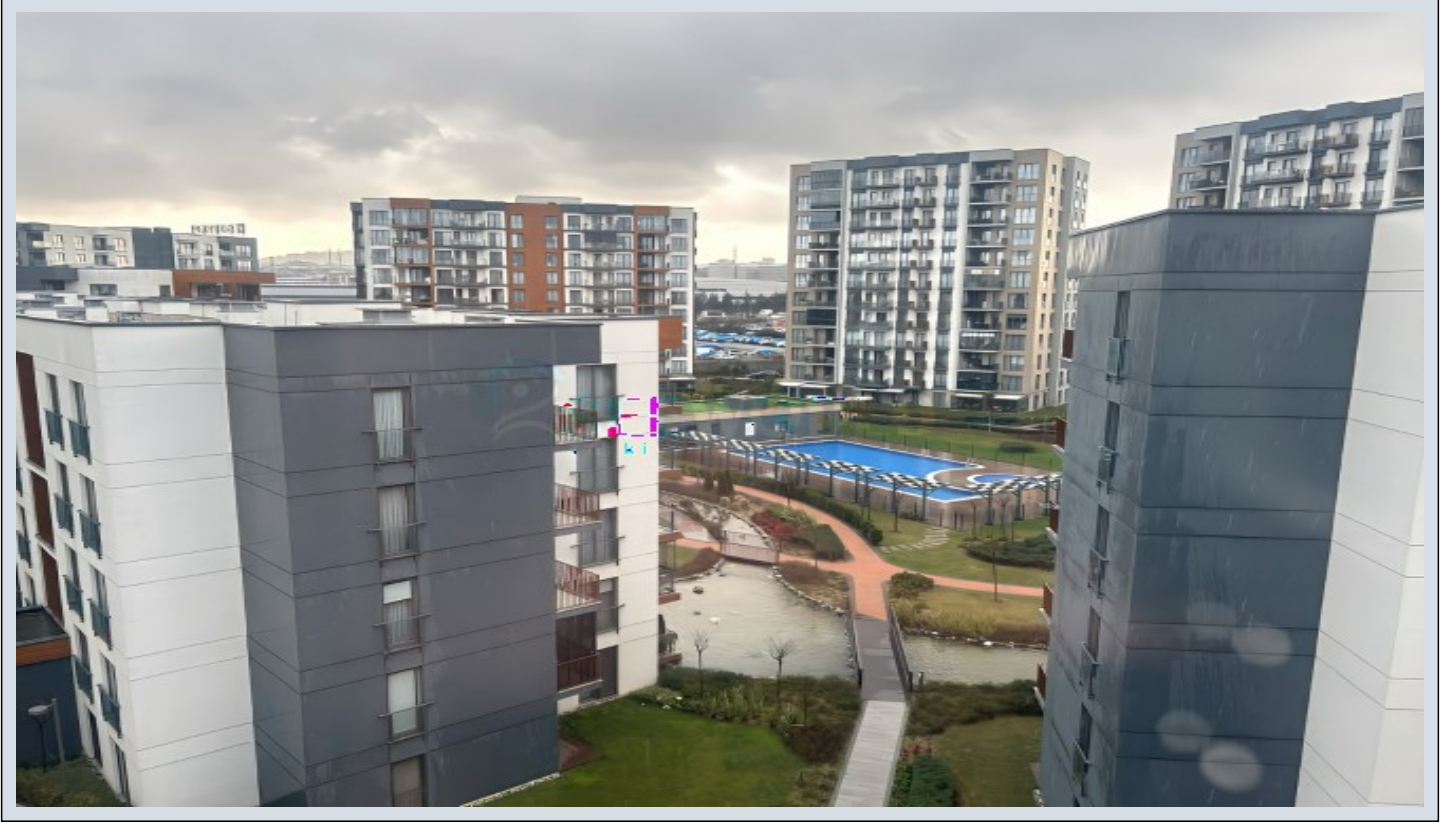

SEEWORLD SURYAPI LAVENDER 1+1 SATILIK 65m2 sancaktepe İstanbul / Sancaktepe

Satılık - Apartman Dairesi 6,750,000 TL | 65 m2 İstanbul / Sancaktepe

Oda Sayısı : 1
Salon Sayısı : 1
Banyo Sayısı : 1
Yapının Şekli : Apartman Dairesi
Yapının Durumu : İkinci El
Kullanım Durumu : Kiracılı
Isıtma : Merkezi Sistem (Isı payı Ölçer)
Yakıt Tipi : Doğalgaz
Bulunduğu Kat : 2
Bina Kat Sayısı : 7
İnşa Yılı : -4
Yapının Yönü : Doğu
Güney
Balkon Sayısı : 1
Tapu Durumu : Kat Mülkiyetli Tapu
Krediye Uygun : Evet
Takas Yapılır : Evet

PAMUKÇU GROUP YAPI SAN.TİC.A.Ş. KURULUŞUDUR.Detaylı bilgi ve randevu için iletişim kurabilirsiniz.►SEEWORLD TÜRKİYE SATIŞ OFİSİ◀Sinpaş Projelerinde Uzun Yıllar Görev Almış ve Sinpaş Projelerinin Tamamına Hakim Alanında Profesyonel Uzmanlarımız Sizlere Doğru Tercih Yapmanıza Yardımcı Olacaktır.DAİRE İÇİ ÖZELLİKLERİ ►65 m2 1+1►Peyzaj Manzaralı►Özel DekorluSURYAPI LAVENDER DE SOSYAL AKTİVİTELER24 saat Güvenlik,Kartlı geçiş sistemi,Kapalı Spor Salonu / Fitness,SaunaAçık / 2 Kapalı Yüzme Havuzu,Çocuk Yüzme Havuzu,AVM,Cafe,Kapalı otopark / Açık otopark,Yürüyüş Parkuru - Koşu parkuru & Bisiklet parkuru,Basketbol & Voleybol sahası,YAKIN MESAFE HASTANALERSultanbeyi Devler Hastahanesi,Sancaktepe Eğitim & Araştırma Hastahanesi,Sancaktepe Ağız sağlığı & Diş hastanesi,Özel Bölge Hastanesi - Özel Saygı Hastanesi - Özel Ersoy HastaneleriYAKIN MESAFE EĞİTİM KURUMLARIBahçeşehir Koleji,Bilfen Koleji,Doğa Koleji,Küçük prens okulları,Okyanus koleji,Uğur Okulları,Devlet anaokulu, ilkokulları, ortaokulları ve LiseleriULAŞIM ALANLARISite Giriş önü otobüs - Minibüs durağı yürüyüş mesafesiSite Giriş önü Yeni açılacak Metro durağı yürüyüş mesafesi,Tem Otoyolu Sancaktepe - Sultanbeyli Gişeleri orta noktasında,Aydos Tem 2 km,Boğaziçi Köprüsü ne 15 kmFatih Sultan Mehmet Köprüsü ne 18 kmMeydan Buyaka AVM ye 8 km mesafede ☎ Haftanın 7 Günü Hizmetinizdeyiz ☎*