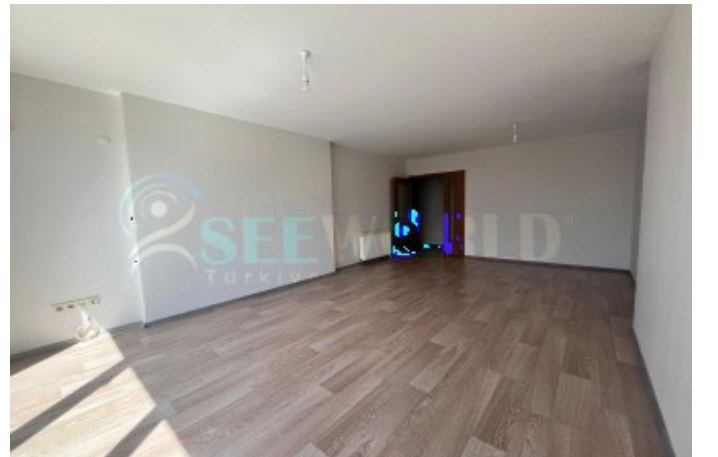

İlan No:f-358089-7271