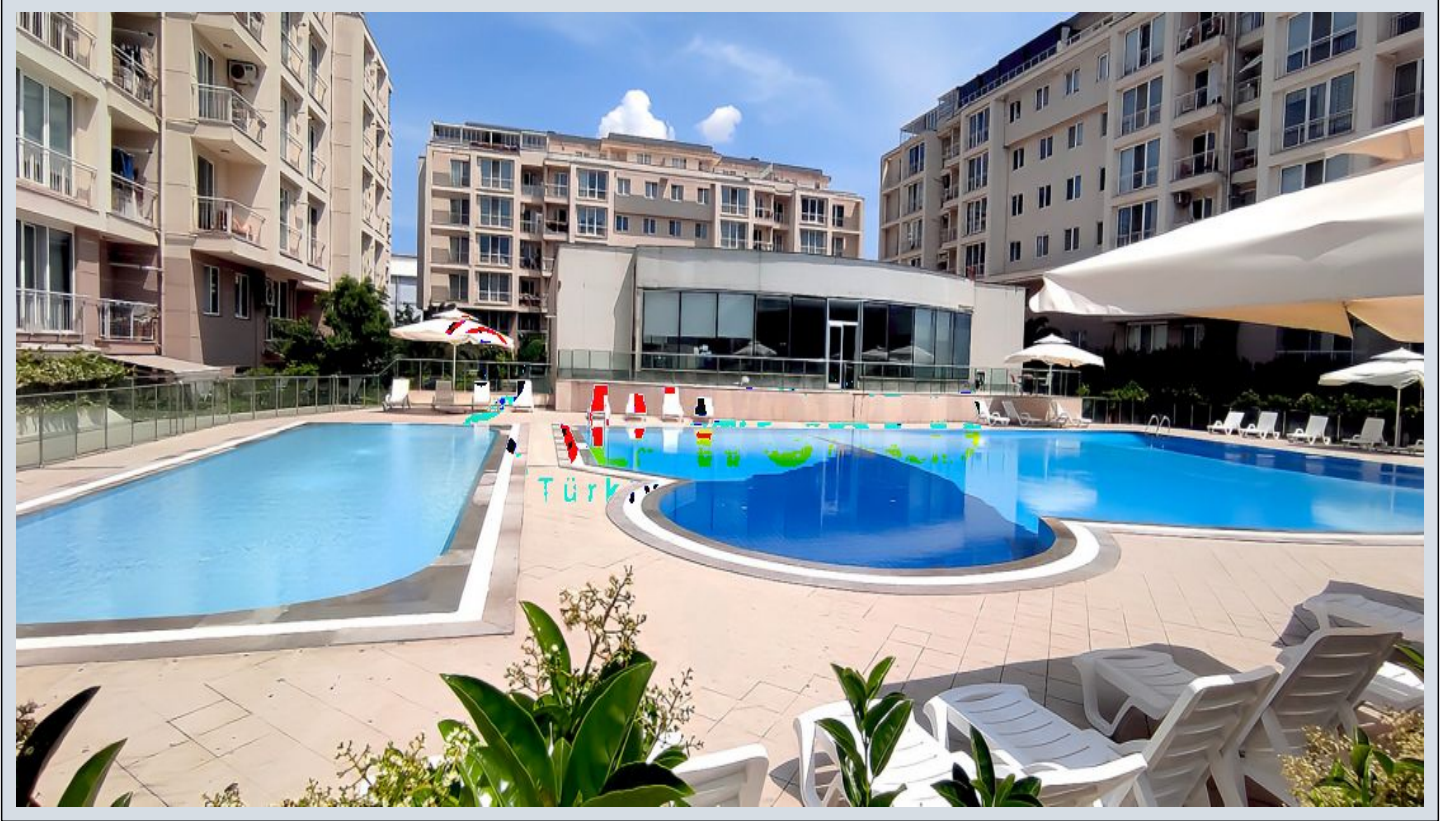

İlan No:f-358089-7258

**SEEWORLD KENTLİFE 129M2 KİRALIK 2+1 BALKONLU SİTE İÇİ kent life
İstanbul / Sancaktepe**

Kiralık - Apartman Dairesi 57,000 TL | 129 m2 İstanbul / Sancaktepe

1. Oda Sayısı : 2
   Salon Sayısı : 1
   Banyo Sayısı : 1
   Yapının Şekli : Apartman Dairesi
   Yapının Durumu : İkinci El
   Kullanım Durumu : Kiracılı
   Isıtma : Kombi
   Yakıt Tipi : Doğalgaz
   Bulunduğu Kat : 1
   Yapının Yönü : Doğu
   Güney
   Yapının Cephesi : Ön Cephe
   Balkon Sayısı : 1
   Tuvalet Sayısı : 1
   Tapu Durumu : Kat Mülkiyetli Tapu

SEEWORLD TÜRKİYE

Telefon +90 216-504 95 95
Cep Telefonu +90 532-160
39 49

SEEWORLD TÜRKİYE

Telefon +90 216-504 95 95
Cep Telefonu +90 532-160
39 49
Faks +90 216-504 95 96
Sinpaş Metrolife, Ticari
Alanlar, Alparslan Caddesi
No:116
Sancaktepe / Yenidoğan
34887 , İstanbul