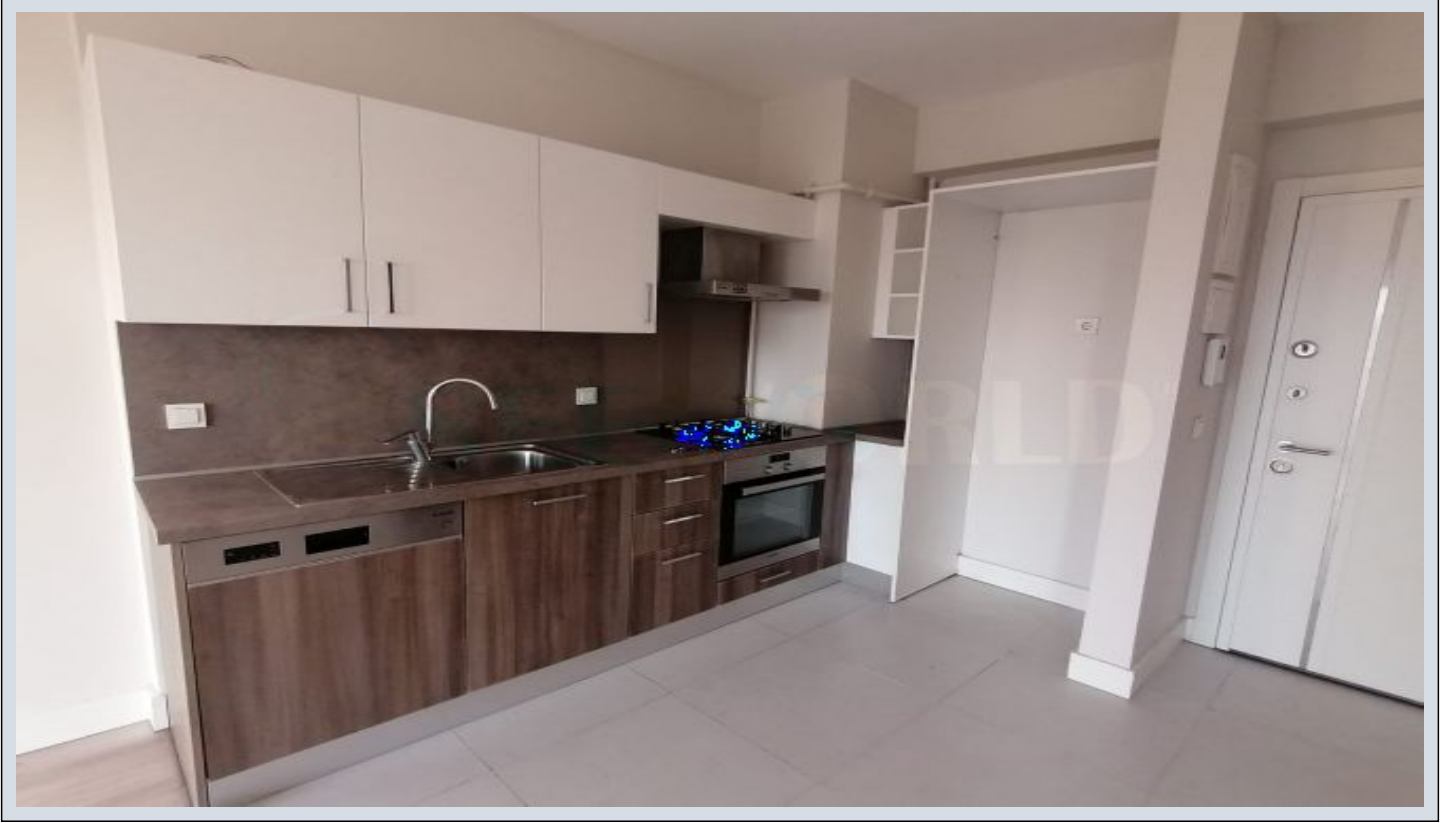

SEEWORLD İDİLİA 68M2 SATILIK EŞYALI 1+1 idilia İstanbul / Sultanbeyli**Satılık - Apartman Dairesi 5,600,000 TL | 74 m2 İstanbul / Sultanbeyli**

- Oda Sayısı : 1
Salon Sayısı : 1
Banyo Sayısı : 1
Yapının Şekli : Apartman Dairesi
Yapının Durumu : İkinci El
Kullanım Durumu : Kiracılı
Isıtma : Merkezi Sistem (Isı payı Ölçer)
Yakıt Tipi : Doğalgaz
Bulunduğu Kat : 5
Bina Kat Sayısı : 7
Yapının Yönü : Doğu
Yapının Cephesi : Güney
Ön/Arka Cephe
Tuvalet Sayısı : 1
Tapu Durumu : Kat Mülkiyetli Tapu
Krediye Uygun : Evet
Takas Yapılır : Hayır

İlan No:f-358089-7257

- * İç Özellikler : ADSL, Çelik Kapı, Duşakabin, Fırın, Görüntülü Diafon, Isıcam, Parke, Sauna, Yerden Isıtma, Güvenlik Sistemi, PVC Kaplama,
- * Bina : Asansör, Bahçeli, Fiber İnternet, Hidrofor, İnternet, Isı Yalıtım, Jeneratör, PVC Dograma, Site içerisinde, Su deposu, Isıcamlı Doğrama, Bahçe İçinde, Otopark, Ses Yalıtımı,
- * Çevre Bilgisi : Alışveriş Merkezi, Anaokulu, ATM, Banka, Belediye, Benzin İstasyonu, Cafe, Eczane, Eczane & Medikal, İlköğretim, Kreş, Kuaför & Güzellik Merkezi, Lise, Market, Oyun Parkı, Park, Polis Merkezi, Restorant, Sağlık Ocağı, Semt Pazarı, Veteriner, Okul,
- * Site : Basketbol Sahası, Fitness Center, Güvenlik, Otopark - Açık, Otopark - Kapalı, Sosyal Tesis, Spor Salonu, Tenis, Toplantı Salonu, Voleybol, Yürüyüş Koşu Alanı, Yüzme Havuzu (Açık), Yüzme Havuzu (Kapalı), Sauna (Genel), Güvenlik Kamerası,
- * Konum : Caddeye Yakın, Havaalanına Yakın, Merkezde, Metroya yakın, Otogara Yakın, Şehir Merkezi, Toplu Ulaşımına Yakın, Minibüs Caddesine Yakın, TEMe yakın,