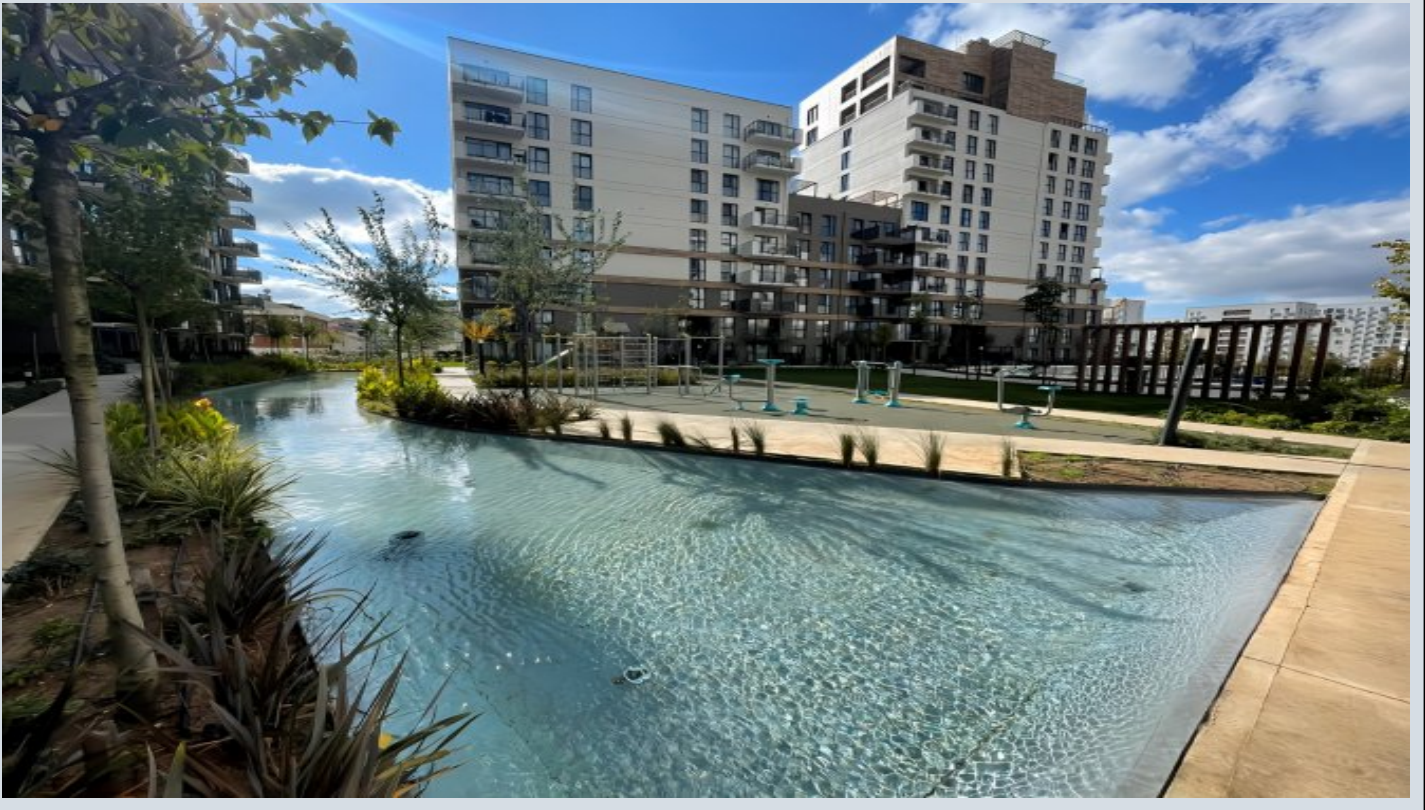

Seeworld Sinpaş Metrolife 1+1 80m2 Bahçe Katı Satılık Metro Life İstanbul / Sancaktepe

Satılık - Apartman Dairesi 8,700,000 TL | 80 m2 İstanbul / Sancaktepe

Oda Sayısı : 1
Salon Sayısı : 1
Banyo Sayısı : 1
Yapının Şekli : Apartman Dairesi
Yapının Durumu : İkinci El
Kullanım Durumu : Kiracılı
Isıtma : Merkezi Sistem (Isı payı Ölçer)
Yakıt Tipi : Doğalgaz
Bulunduğu Kat : Bahçe Katı
Bina Kat Sayısı : 13
Yapının Yönü : Doğu
Yapının Cephesi : Güney
Ön/Arka Cephe
Balkon Sayısı : 1
Tuvalet Sayısı : 1
Tapu Durumu : Kat Mülkiyetli Tapu
Krediye Uygun : Evet
Takas Yapılır : Hayır

SEEWORLD TÜRKİYE

Telefon +90 216-504 95 95
Cep Telefonu +90 532-160
39 49

SEEWORLD TÜRKİYE

Telefon +90 216-504 95 95
Cep Telefonu +90 532-160
39 49
Faks +90 216-504 95 96
Sinpaş Metrolife, Ticari
Alanlar, Alparslan Caddesi
No:116
Sancaktepe / Yenidoğan
34887 , İstanbul