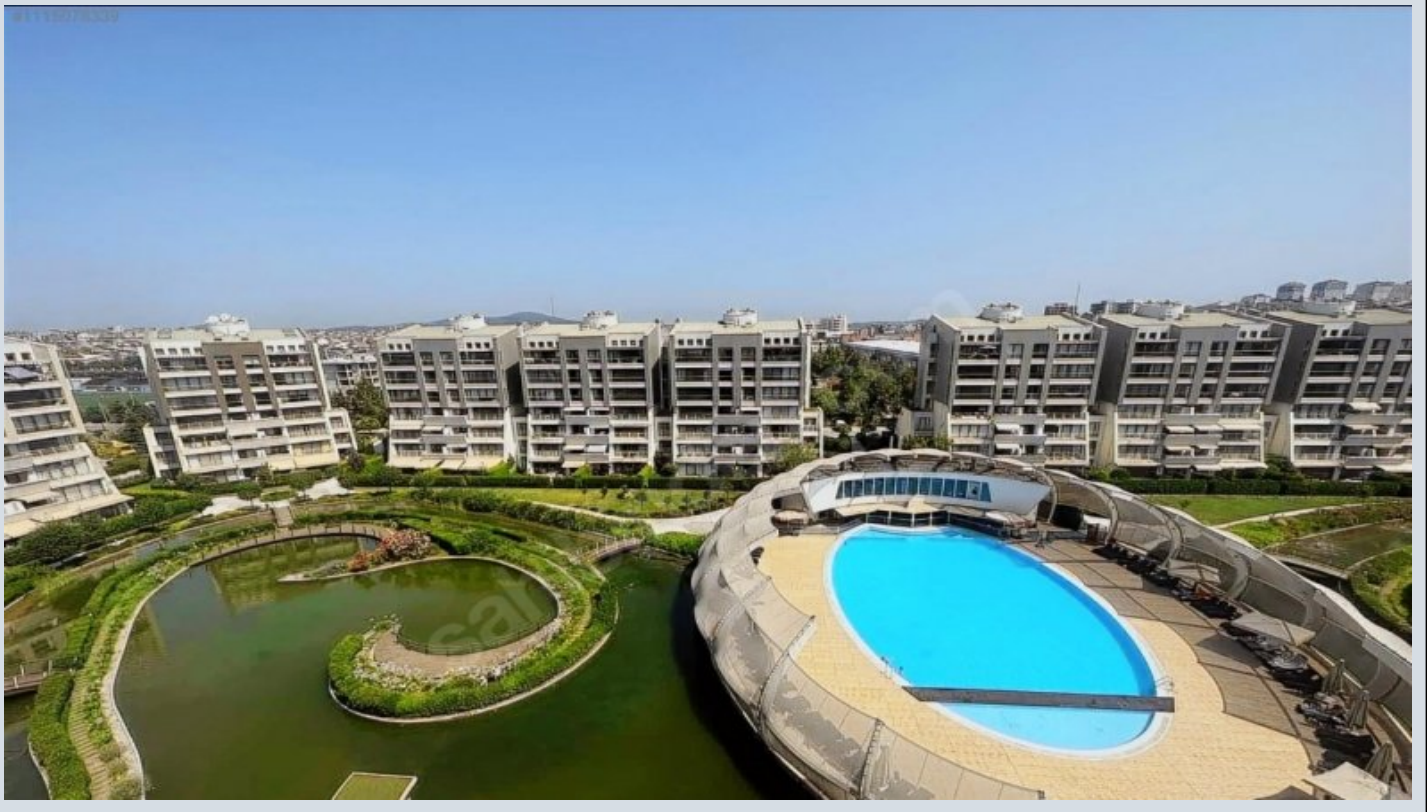

İlan No:f-358089-7123

SEEWORLD SİNPAŞ KELEBEKİA 3+1 SATILIK 148m2 kelebekia İstanbul / Sancaktepe

Satılık - Apartman Dairesi 16,900,000 TL | 148 m2 İstanbul / Sancaktepe

Oda Sayısı : 3
Salon Sayısı : 1
Banyo Sayısı : 2
Yapının Şekli : Apartman Dairesi
Yapının Durumu : İkinci El
Kullanım Durumu : Kiracılı
Isıtma : Merkezi Sistem (Isı payı Ölçer)
Yakıt Tipi : Doğalgaz
Bulunduğu Kat : 2
Bina Kat Sayısı : 5
Yapının Yönü : Güney
Yapının Cephesi : Ön/Arka Cephe
Balkon Sayısı : 1
Tuvalet Sayısı : 2
Tapu Durumu : Kat Mülkiyetli Tapu
Krediye Uygun : Evet
Takas Yapılır : Hayır
Devren : Hayır

SEEWORLD TÜRKİYE

Telefon +90 216-504 95 95
Cep Telefonu +90 532-160
39 49

SEEWORLD TÜRKİYE

Telefon +90 216-504 95 95
Cep Telefonu +90 532-160
39 49
Faks +90 216-504 95 96
Sinpaş Metrolife, Ticari
Alanlar, Alparslan Caddesi
No:116
Sancaktepe / Yenidoğan
34887 , İstanbul